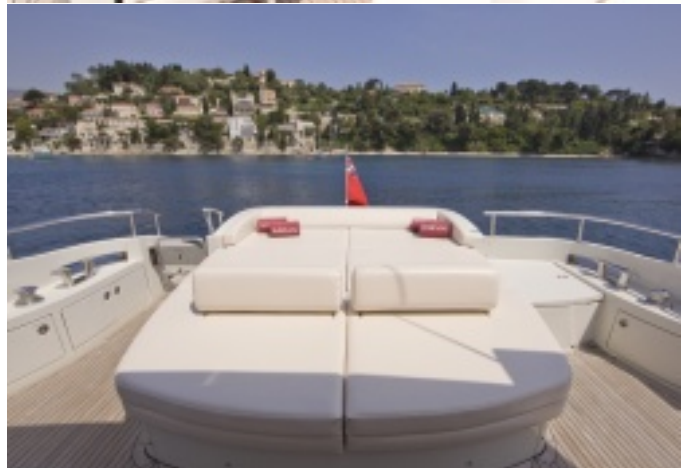

## AZIMUT 68S

Constructeur:	AZIMUT
Modèle:	68S
Type:	Bateaux
Dimensions:	20m74 x 5m20
Localisation:	France, CÃ´te d'azur
Année:	2006
Motorisation:	MAN
Puissance:	2 x 1360 cv
Propulsion:	Moteur diesel avec ligne d'arbre
Cabines:	3
Référence:	DLB0203