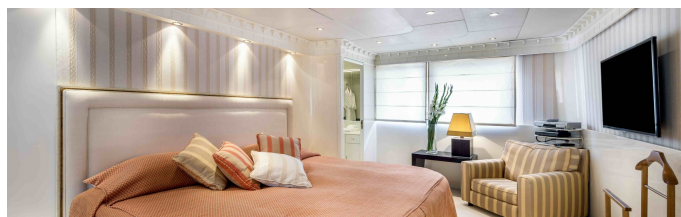

Navigation